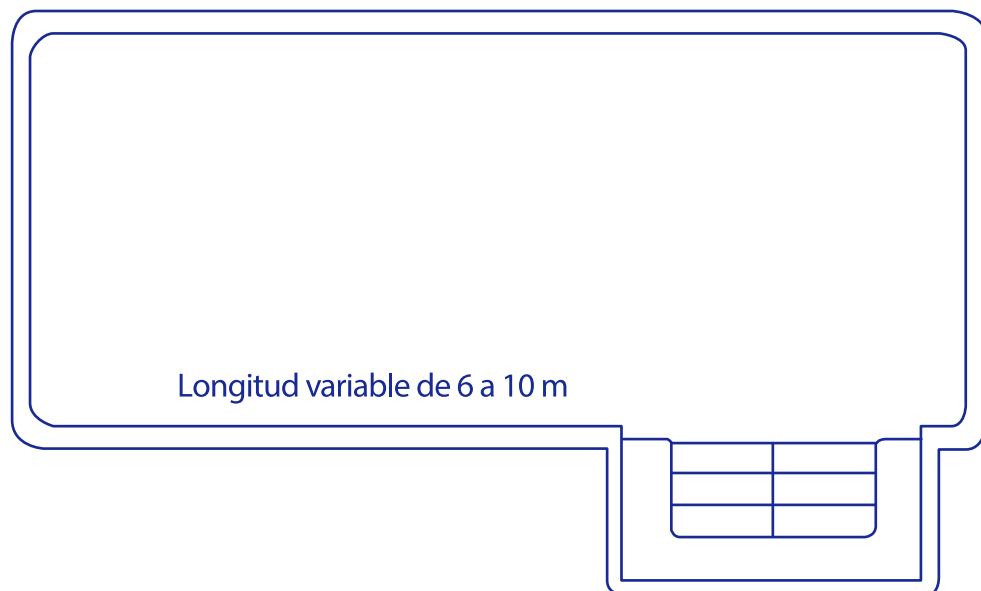

COMBI L-800

Medidas INTERIORES

Largo (m)	8,00m
Ancho (m)	4,00m
Profundidad mínima (m)	1,50m
Profundidad máxima (m)	1,50m
Volumen piscina (m ³)	36m ³
Peso (Kg)	480Kg
Porcentaje de desnivel (%)	0%

Medidas EXTERIORES

Largo (m)	8,30m
Ancho (m)	4,30m

NOTA: Las medidas exteriores incluyen la corona de poliéster de la propia piscina. Para saber la medida total con el skimmer/skimfilter instalado, añadir 30cm en el lado donde será instalado.